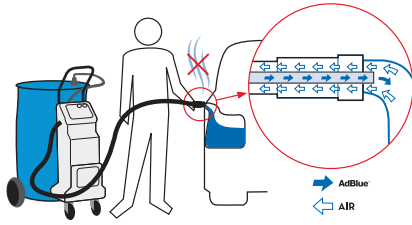

ADBLUE PRO LAITE + 200 L TYNNYRI ADBLUE-NESTETTÄ VAIN 1450,- (alv 0%) Exw Tuusula *

ENNAKKOTARJOUS

AdBlue®
PRO

AdBlue Pro-täyttölaite dieselhenkilöautoille ja pakettiautoille

SCR-teknologian käyttö ja tarve AdBlueille on yleistymässä henkilöautoilla ja pakettiautoilla. Nykyään lähes kaikkien autovalmistajien valikoimiin kuuluu SCR-järjestelmällä varustettuja vähäpäästöisiä ajoneuvoja.

AdBlue-nestettä tarvitaan n. 1 L / 1000 km. Ajoneuvon säiliöt ovat tyypillisesti 20 - 30 l ja niiden täyttö kuuluu ajoneuvon huolto-ohjelmaan.

Täytettäessä ei pisaraakaan AdBlue-nestettä saa päästä järjestelmän ulkopuolelle, koska se kiteytyy ja on epämiellyttävän hajuista. Ajoneuvon säiliötä ei saa ylitäyttää, koska se voi johtaa AdBlue-nesteen jäätyessä järjestelmän vaurioitumiseen.

Tarjoamalla asiakkaallenne AdBlue-täyttöpalvelun saatte korjaamollenne paitsi tuottoa, myös lisää asiakkaita.

Uusi täysin automaattinen AdBlue Pro- täyttölaite varmistaa asiakkaallenne turvallisen **AdBlue täytön hajuttomasti, ilman ylitäytön vaaraa**. Vain napin painallus ja asiakkaan auto on jälleen valmis matkaan.

Asentaja ei tarvitse suojarustuksia eikä työympäristöön leviä ylimääräisiä hajuja.

Laite on AdBlue tynnyrin asentamisen jälkeen suljettu, joten epäpuhtauksilta täyttövaiheessa vältytään täysin. AdBlue Pro-laitteen täyttösuutin puhdistuu automaattisesti jokaisen täyttökerran jälkeen.

OMINAISUUDET

1. **1. ISO standardoitu täyttösuutin:** Soveltuu kaikkiin automerkeihin. Patentoitu täyttösuutin estää ylitäytön
2. **2. Täysin automaattinen:** AdBlue Pro on helppokäyttöinen ja nopea. Digitaalimittari näyttää täyttömäärän. Koko täyttöprosessi on automaattinen
3. **3. Säädettävä virtaus:** 3 - 11 l/min.
4. **4. Itsepuhdistuva täyttösuutin:** Patentoitu täyttösuutin puhdistaa itsensä. Ei vaadi huoltoa tai puhdistamista
5. **5. Tynnyrikärry:** Säädettävissä 60-200L tynnyreille